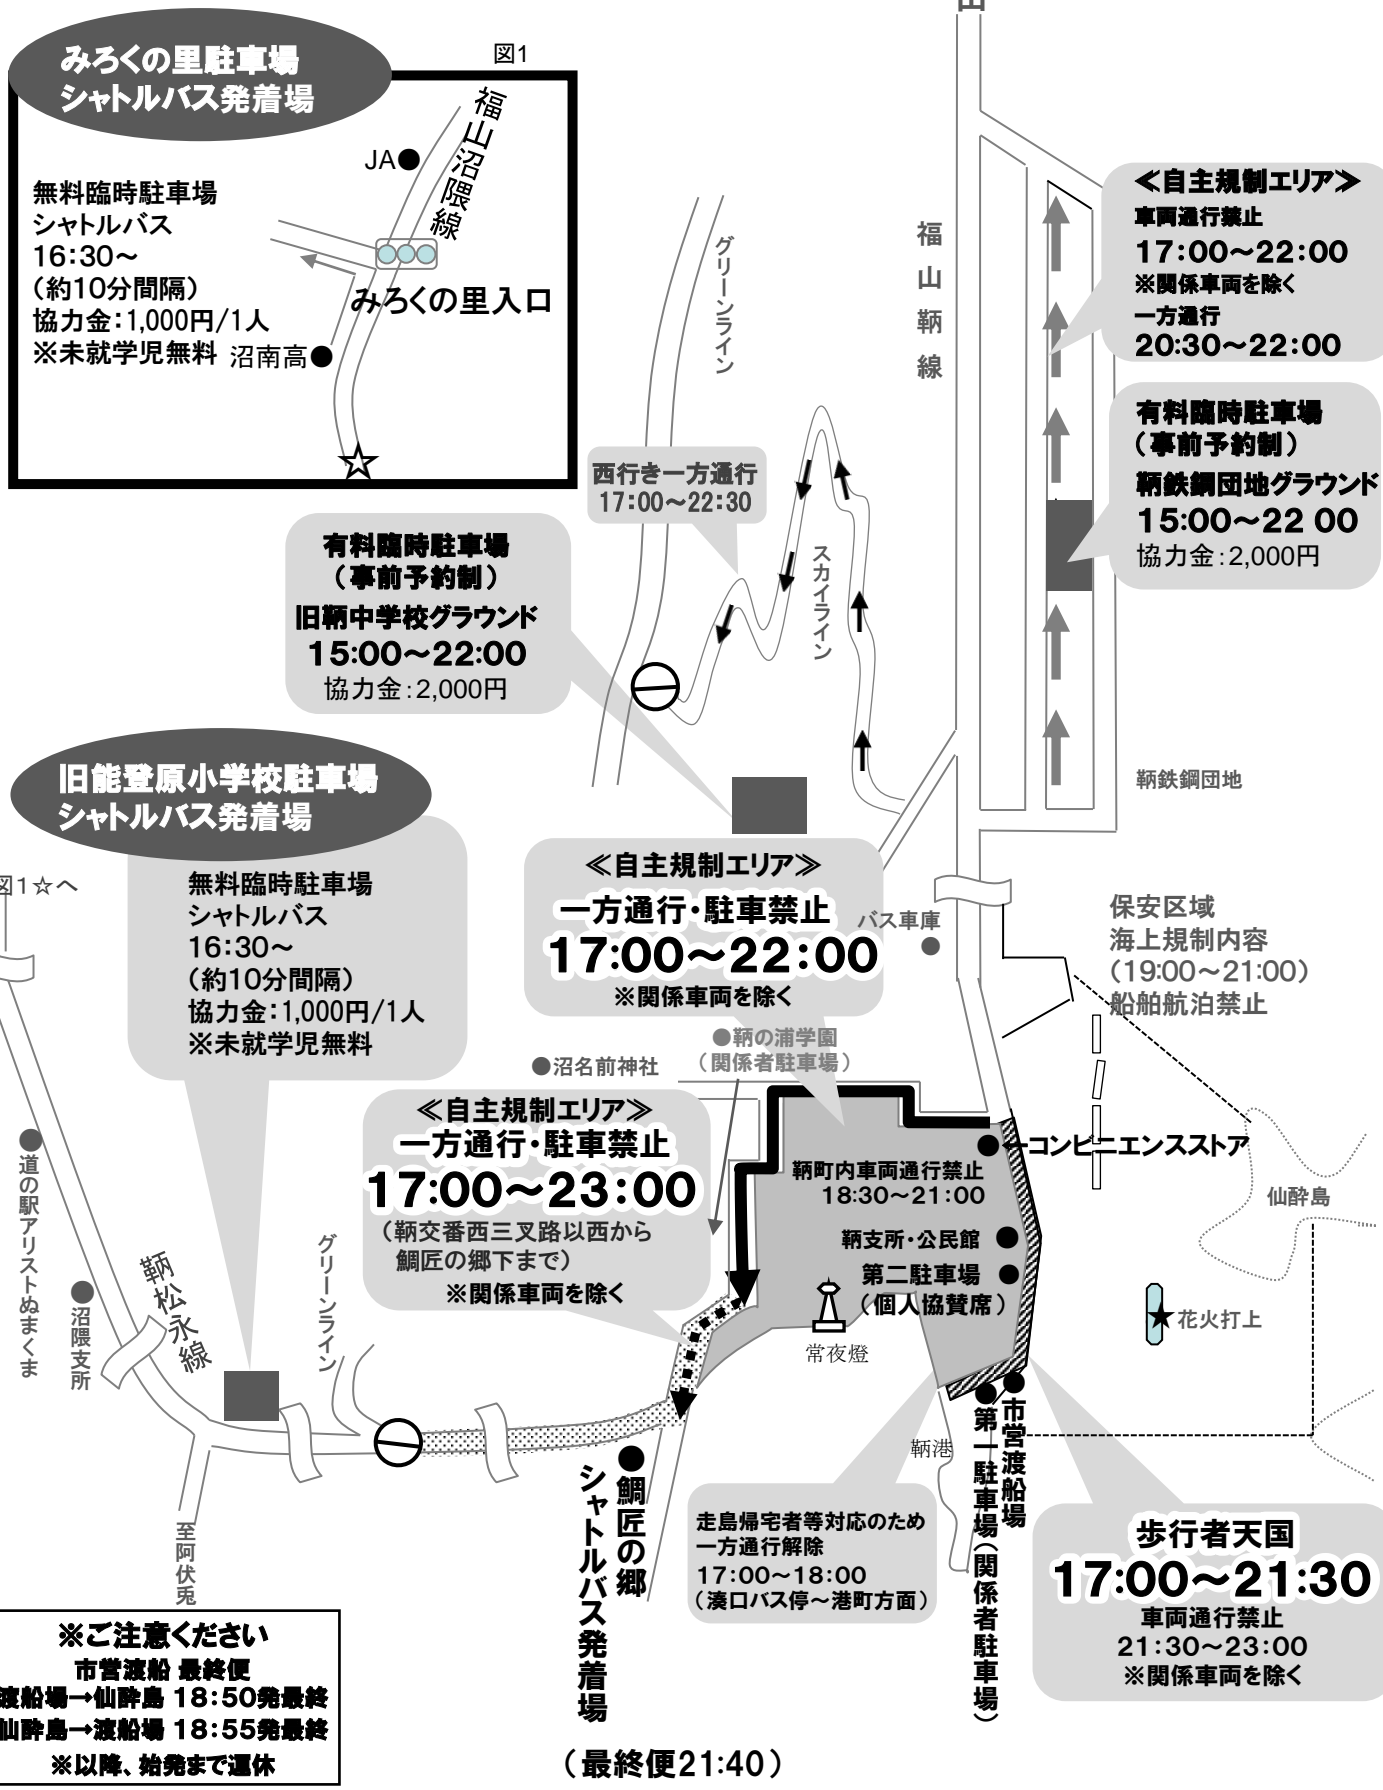

# 福山鞆の浦弁天島花火大会交通・海上規制図

**※ご注意ください**  
市営渡船 最終便  
渡船場→仙酔島 18:50発最終  
仙酔島→渡船場 18:55発最終  
※以降、始発まで運休

(最終便21:40)

※関係機関との協議によっては時間等が変更となる場合があります。護岸(防波堤)からの花火観覧を禁止します。  
※会場周辺での無許可のドローン等(小型無人機)の飛行は禁止します。